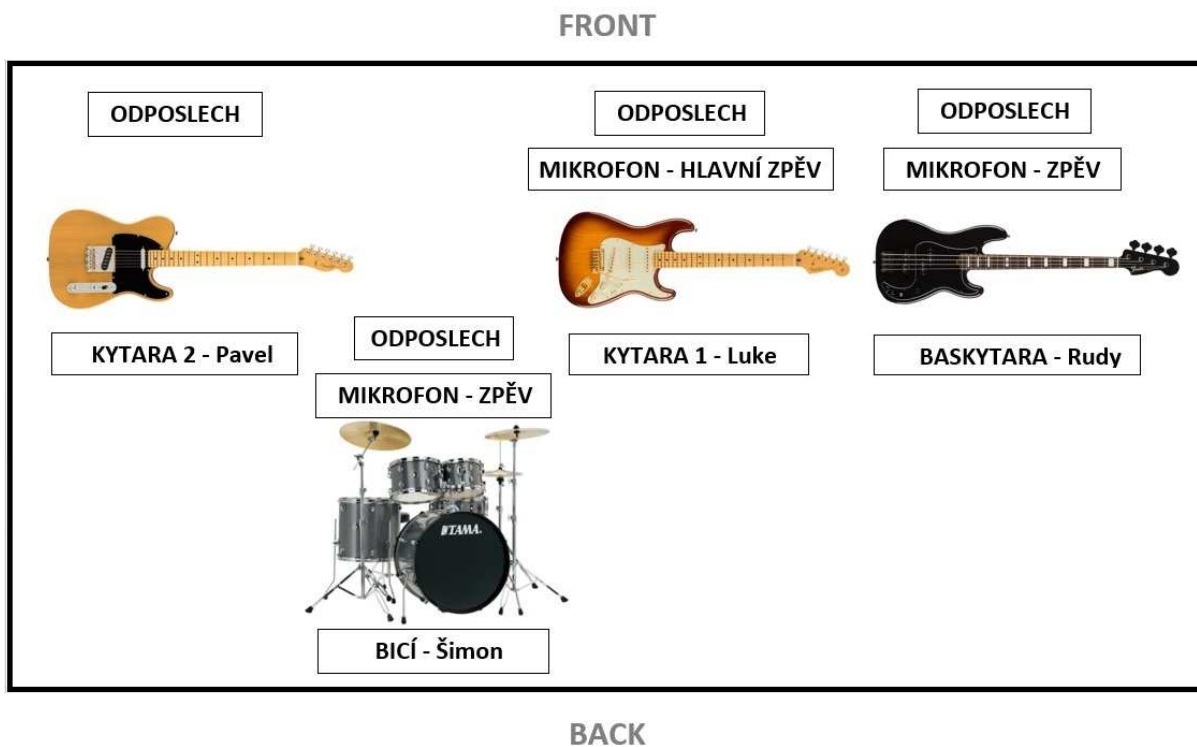

ZÁŘÍ – TECHNICKÝ RIDER

Skupina ZÁŘÍ jsou čtyři lidé ve složení: kytara 1 + hlavní zpěv, kytara 2, basa + doprovodný zpěv, bicí + doprovodný zpěv.

KYTARA 1 (doprovodná zpěváka)

- Kytarové kombo
- Linka pro akustickou kytaru
- Externí pedalboard
 - **POTŘEBUJEME 1X220V ZA APARÁTEM + 2x220V** vepředu pro pedalboard a efekt na zpěv

KYTARA 2

- Kytarové kombo
- Externí pedalboard
 - **POTŘEBUJEME 1X220V ZA APARÁTEM + 1X220V** vepředu pro pedalboard

BASKYTARA

- Výstup – linka XLR
 - **POTŘEBUJEME 2X220V ZA APARÁTEM A 2X220V** vepředu kvůli pedalboardu

BICÍ

Bicí sada:

- 1 x kopák
- 1 x snare
- 1 x hi-hat
- 1 x tom
- 2 x floor tom
- 4 x činely (OVERHEAD)
- 1x sample pad - výstup jack
 - **POTŘEBUJEME 1X220V** u bicích kvůli sample padu

ZPĚV

- 1 X MIC vepředu pro hlavní zpěv u kytaristy
- 1 X MIC vepředu pro doprovodný zpěv u baskytaristy
- 1 X MIC vzadu pro doprovodný zpěv u bubeníka
- 3 x stojánek na mikrofon

MONITORY

- **4x samostatné odposlechové cesty**
- do všech odposlechů potřebujeme zpěvy, akustickou kytaru a kopák, a u bicích kytaru a basu, jinak pokud se osmělíme, tak si řekneme ☺

STAGE PLAN ZÁŘÍ

SEZNAM SKLADEB (Pro použití OSA/Intergram)