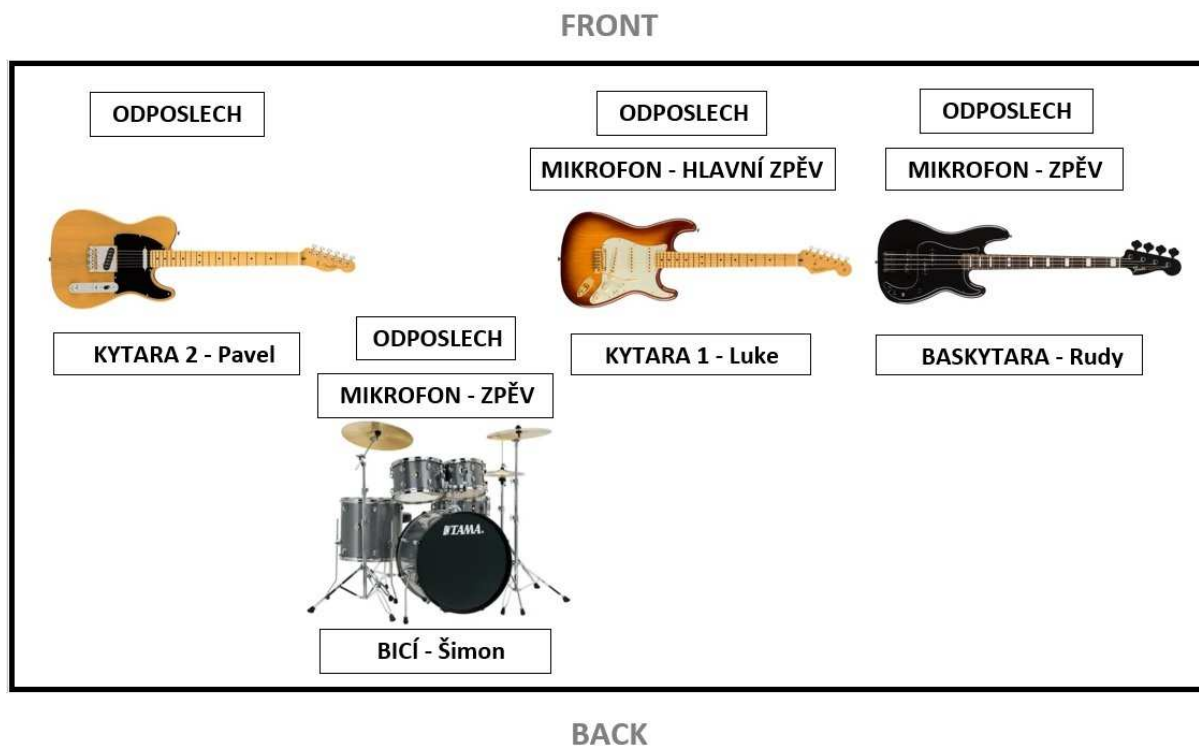

ZÁŘÍ – TECHNICKÝ RIDER

Skupina ZÁŘÍ jsou čtyři lidé ve složení: kytara 1 + hlavní zpěv, kytara 2, basa + doprovodný zpěv, bicí + doprovodný zpěv.

KYTARA 1 (doprovodná zpěváka)

- Kytarové kombo
- Linka pro akustickou kytaru
- Externí pedalboard
 - **POTŘEBUJEME 1X220V ZA APARÁTEM + 2x220V vepředu pro pedalboard a efekt na zpěv**

KYTARA 2

- Kytarové kombo
- Externí pedalboard
 - **POTŘEBUJEME 1X220V ZA APARÁTEM + 1X220V vepředu pro pedalboard**

BASKYTARA

- Výstup – linka XLR
 - **POTŘEBUJEME 2X220V ZA APARÁTEM A 2X220V vepředu kvůli pedalboardu**

BICÍ

Bicí sada:

- 1 x kopák
- 1 x snare
- 1 x hi-hat
- 1 x tom
- 2 x floor tom
- 4 x činely (OVERHEAD)
- 1x sample pad - výstup jack
 - **POTŘEBUJEME 1X220V u bicích kvůli sample padu**

ZPĚV

- 1 X MIC vepředu pro hlavní zpěv u kytaristy
- 1 X MIC vepředu pro doprovodný zpěv u baskytaristy
- 1 X MIC vzadu pro doprovodný zpěv u bubeníka
- 3 x stojánek na mikrofon

MONITORY

- **4x samostatné odposlechové cesty**
- do všech odposlechů potřebujeme zpěvy, akustickou kytaru a kopák, a u bicích kytaru a basu, jinak pokud se osmělíme, tak si řekneme ☺

STAGE PLAN ZÁŘÍ

SEZNAM SKLADEB (Pro použití OSA/Intergram)